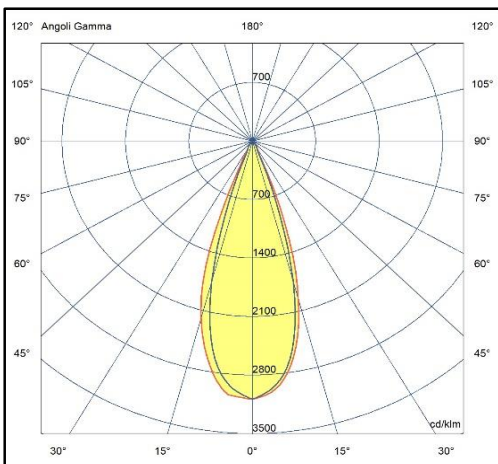

**INCASSI**

**CLICK quadro orientabile 2x CoB 10W**

**ART.A5-101Q.2+2x A5-002QR10**

Apparecchio ad incasso orientabile a due luci realizzato in alluminio verniciato a polvere, completo di sorgente luminosa a led a tecnologia CoB, parabola da 55° (a richiesta 20° e 35°) schermo di protezione e driver. Il grado di protezione contro la penetrazione di polvere, corpi solidi e liquidi è IP23. Versione con anelli interni orientabili.

**Specifiche sorgente luminosa**

Tipo	LED
Modello	COB
CRI	>90
Temp. Colore	2700/3000/4000K
Potenza	9,8W
Efficienza energetica	E
Tolleranza colore	3SDCM
Durata	100000hL80B20

CCT	lumen	CRI	lm/W	codice
2700K	1050lm	>90	107	A5-002QR10.27
3000K	1150lm	>90	117	A5-002QR10.30
4000K	1200lm	>90	122	A5-002QR10.40