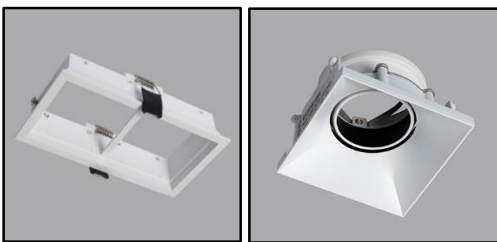

**INCASSI**

**CLICK quadro orientabile 2x CoB 10W**

**ART.A5-101Q.2+2x A5-002QR10**

Apparecchio ad incasso orientabile a due luci realizzato in alluminio verniciato a polvere, completo di sorgente luminosa a led a tecnologia CoB, parabola da 55° (a richiesta 20° e 35°) schermo di protezione e driver. Il grado di protezione contro la penetrazione di polvere, corpi solidi e liquidi è IP23. Versione con anelli interni orientabili.

**Versioni dimmerabili**

DALI	.../D2
SwitchDim	.../D3
taglio di fase	.../D5

**Colori rif. cod. A5-101Q.2 (struttura)**

06	Nero satinato
08	Bianco satinato

**Colori rif. cod. A5-002QR10 (anello orientabili)**