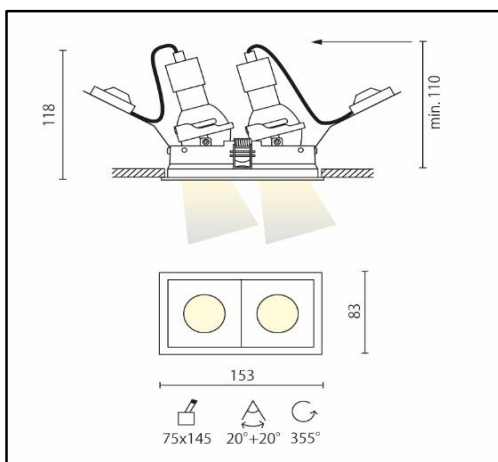

**INCASSI**

**CLICK quadro orientabile 2x CoB 10W**

**ART.A5-101Q.2+2x A5-002QR10**

Apparecchio ad incasso orientabile a due luci realizzato in alluminio verniciato a polvere, completo di sorgente luminosa a led a tecnologia CoB, parabola da 55° (a richiesta 20° e 35°) schermo di protezione e driver. Il grado di protezione contro la penetrazione di polvere, corpi solidi e liquidi è IP23. Versione con anelli interni orientabili.

**Specifiche apparecchio**

Alimentazione	230V 50Hz
Driver 280mA	incluso
Classe di isolamento	CL II
Grado di protezione	IP23
Glow wire	850° C
Resistenza agli urti	IK03
Conformità alle norme	EN60598-2-1 EN60598-2-2
Rischio fotobiologico	RG1

**Versioni dimmerabili**

DALI	.../D2
SwitchDim	.../D3
taglio di fase	.../D5

**Colori rif. cod. A5-101Q.2 (struttura)**

06	Nero satinato
08	Bianco satinato

**Colori rif. cod. A5-002QR10 (anello orientabili)**