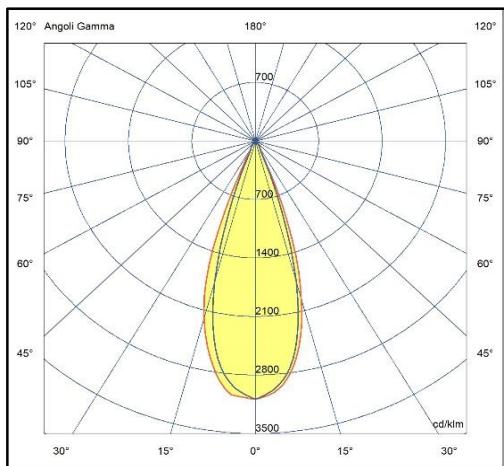

INCASSI

CLICK quadro orientabile 2x CoB 7W

ART.A5-101Q.2 +2x A5-002QR07

Apparecchio ad incasso orientabile a due luci realizzato in alluminio verniciato a polvere, completo di sorgente luminosa a led a tecnologia CoB, parabola da 55° (a richiesta 20° e 35°) schermo di protezione e driver. Il grado di protezione contro la penetrazione di polvere, corpi solidi e liquidi è IP23. Versione con anelli interni orientabili.

Specifiche sorgente luminosa

Tipo	LED
Modello	COB
CRI	>90
Temp. Colore	2700K/3000K/4000K
Potenza	6,8W
Classificazione energetica 2019/2015	E
Tolleranza colore	3SDCM
Durata	100000hL80B20

CCT	lumen	CRI	lm/W	codice
2700K	780lm	>90	114	A5-002QR07.27
3000K	860lm	>90	126	A5-002QR07.30
4000K	895lm	>90	131	A5-002QR07.40