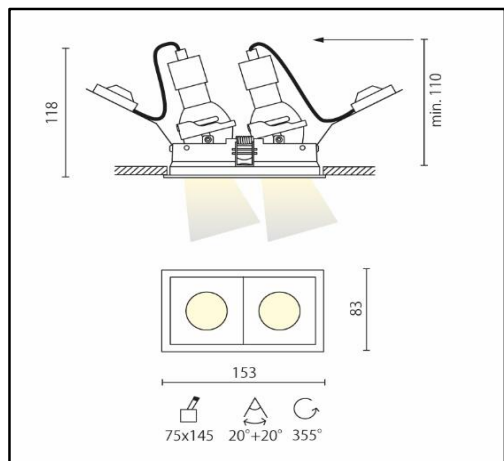

INCASSI

CLICK quadro orientabile 2x CoB 7W

ART.A5-101Q.2 +2x A5-002QR07

Apparecchio ad incasso orientabile a due luci realizzato in alluminio verniciato a polvere, completo di sorgente luminosa a led a tecnologia CoB, parabola da 55° (a richiesta 20° e 35°) schermo di protezione e driver. Il grado di protezione contro la penetrazione di polvere, corpi solidi e liquidi è IP23. Versione con anelli interni orientabili.

Specifiche apparecchio

Alimentazione	230V 50Hz
Driver 200mA	incluso
Classe di isolamento	CL II
Grado di protezione	IP23
Glow wire	850° C
Resistenza agli urti	IK03
Conformità alle norme	EN60598-2-1 EN60598-2-2
Rischio fotobiologico	RG1