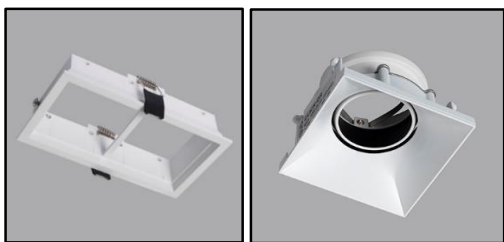

INCASSI

CLICK quadro orientabile 2x CoB 7W

ART.A5-101Q.2 +2x A5-002QR07

Apparecchio ad incasso orientabile a due luci realizzato in alluminio verniciato a polvere, completo di sorgente luminosa a led a tecnologia CoB, parabola da 55° (a richiesta 20° e 35°) schermo di protezione e driver. Il grado di protezione contro la penetrazione di polvere, corpi solidi e liquidi è IP23. Versione con anelli interni orientabili.

Versionsi dimmerabili

DALI	.../D2
SwitchDim	.../D3
Taglio di fase	.../D5

Colori rif. cod. A5-101Q.2 (struttura)

06	Nero goffrato
08	Bianco satinato

Colori rif. cod. A5-002QR07 (anello orientabile)

06	nero satinato
08	bianco satinato
13	oro