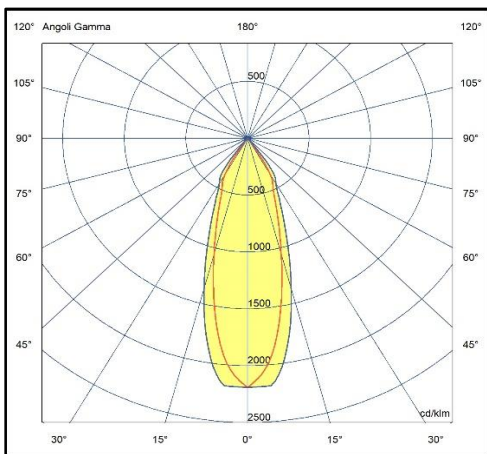

INCASSI

CLICK quadro orientabile 2x CoB 10W

ART.A5-101Q.2+2x A5-002QF10

Apparecchio ad incasso orientabile a due luci realizzato in alluminio verniciato a polvere, completo di sorgente luminosa a led a tecnologia CoB, parabola da 55° (a richiesta 20° e 35°) schermo di protezione e driver. Il grado di protezione contro la penetrazione di polvere, corpi solidi e liquidi è IP23. Versione con anelli interni fissi.

Specifiche sorgente luminosa

Tipo	LED
Modello	COB
CRI	>90
Temp. Colore	2700/3000/4000K
Potenza	9,8W
Efficienza energetica	E
Tolleranza colore	3SDCM
Durata	100000hL80B20

CCT	lumen	CRI	lm/W	codice
2700K	1050lm	>90	107	A5-002QF10.27
3000K	1150lm	>90	117	A5-002QF10.30
4000K	1200lm	>90	122	A5-002QF10.40