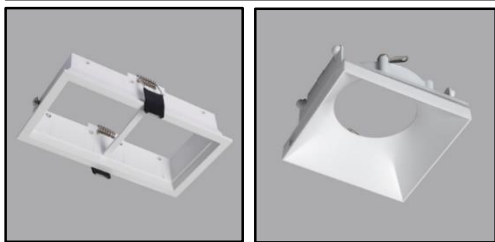

INCASSI

CLICK quadro orientabile 2x CoB 10W

ART.A5-101Q.2+2x A5-002QF10

Apparecchio ad incasso orientabile a due luci realizzato in alluminio verniciato a polvere, completo di sorgente luminosa a led a tecnologia CoB, parabola da 55° (a richiesta 20° e 35°) schermo di protezione e driver. Il grado di protezione contro la penetrazione di polvere, corpi solidi e liquidi è IP23. Versione con anelli interni fissi.

Versioni dimmerabili

DALI	.../D2
SwitchDim	.../D3
taglio di fase	.../D5

Colori rif. cod. A5-101Q.2 (struttura)

06	Nero satinato
08	Bianco satinato

Colori rif. cod. A5-002QF10 (anello fisso)

06	nero satinato
08	bianco satinato
13	oro