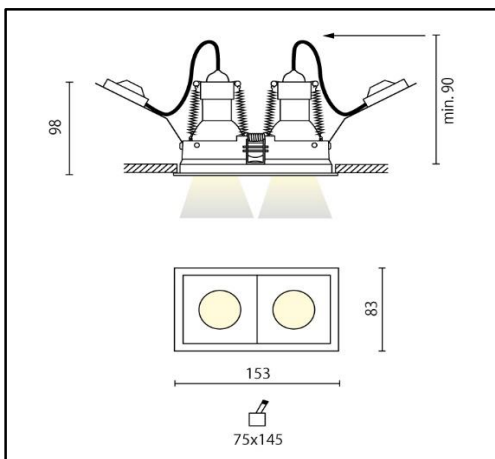

INCASSI

CLICK quadro orientabile 2x CoB 10W

ART.A5-101Q.2+2x A5-002QF10

Apparecchio ad incasso orientabile a due luci realizzato in alluminio verniciato a polvere, completo di sorgente luminosa a led a tecnologia CoB, parabola da 55° (a richiesta 20° e 35°) schermo di protezione e driver. Il grado di protezione contro la penetrazione di polvere, corpi solidi e liquidi è IP23. Versione con anelli interni fissi.

Specifiche apparecchio

Alimentazione	230V 50Hz
Driver 280mA	incluso
Classe di isolamento	CL II
Grado di protezione	IP23
Glow wire	850° C
Resistenza agli urti	IK03
Conformità alle norme	EN60598-2-1 EN60598-2-2
Rischio fotobiologico	RG1