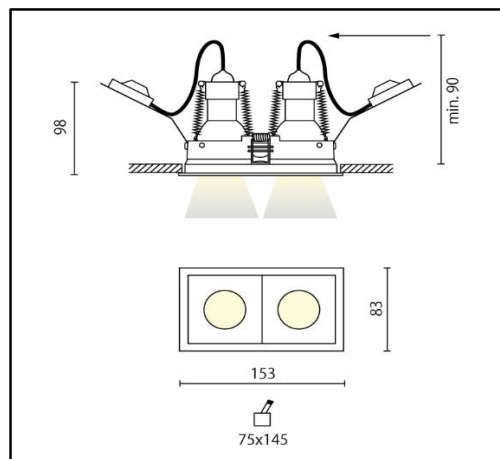

INCASSI

CLICK quadro fisso 2x CoB 7W

ART.A5-101Q.2+2x A5-002QF07

Apparecchio ad incasso orientabile a due luci realizzato in alluminio verniciato a polvere, completo di sorgente luminosa a led a tecnologia CoB, parabola da 55° (a richiesta 20° e 35°) schermo di protezione e driver. Il grado di protezione contro la penetrazione di polvere, corpi solidi e liquidi è IP43. Versione con anelli interni fissi.

Specifiche apparecchio

Alimentazione	230V 50Hz
Driver 200mA	incluso
Classe di isolamento	CL II
Grado di protezione	IP43
Glow wire	850° C
Resistenza agli urti	IK03
Conformità alle norme	EN60598-2-1 EN60598-2-2
Rischio fotobiologico	RG1

Versioni dimmerabili

DALI	.../D2
SwitchDim	.../D3
taglio di fase	.../D5

Colori rif. cod. A5-101Q.2 (struttura)

06	Nero satinato
08	Bianco satinato

Colori rif. cod. A5-002QF07 (anello fisso)

06	nero satinato
08	bianco satinato
13	oro