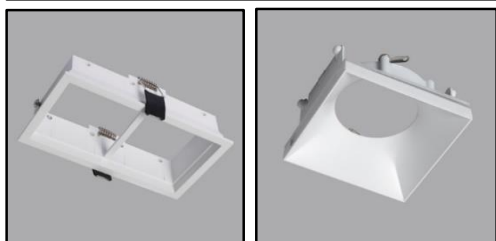

INCASSI

CLICK quadro fisso 2x CoB 7W

ART.A5-101Q.2+2x A5-002QF07

Apparecchio ad incasso orientabile a due luci realizzato in alluminio verniciato a polvere, completo di sorgente luminosa a led a tecnologia CoB, parabola da 55° (a richiesta 20° e 35°) schermo di protezione e driver. Il grado di protezione contro la penetrazione di polvere, corpi solidi e liquidi è IP43. Versione con anelli interni fissi.