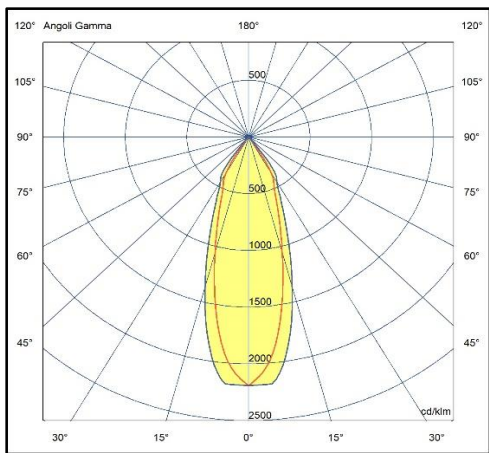

INCASSI

CLICK quadro fisso 2x CoB 7W

ART.A5-101Q.2+2x A5-002QF07

Apparecchio ad incasso orientabile a due luci realizzato in alluminio verniciato a polvere, completo di sorgente luminosa a led a tecnologia CoB, parabola da 55° (a richiesta 20° e 35°) schermo di protezione e driver. Il grado di protezione contro la penetrazione di polvere, corpi solidi e liquidi è IP43. Versione con anelli interni fissi.

Specifiche sorgente luminosa

Tipo	LED
Modello	COB
CRI	>90
Temp. Colore	2700/3000/4000K
Potenza	6,8W
Classificazione energetica 2019/2015	E
Tolleranza colore	3SDCM
Durata	100000hL80B20

CCT	lumen	CRI	lm/W	codice
2700K	780lm	>90	114	A5-002QF07.27
3000K	860lm	>90	126	A5-002QF07.30
4000K	895lm	>90	131	A5-002QF07.40