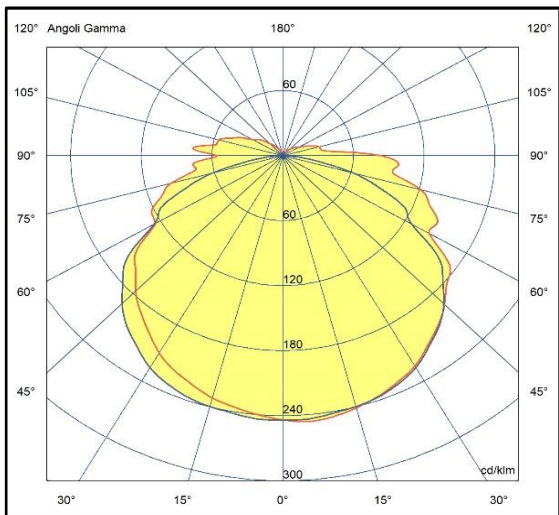

**SISTEMI 48V**

**2PGRECO modulo luce 18W 859mm**

**ART. A48-303**

Modulo realizzato in estrusione di alluminio verniciato a polvere epossipoliestere stabilizzata ai raggi UV, completo di sorgente luminosa a led, schermo di protezione in policarbonato satinato e converter. Il grado di protezione contro la penetrazione di polvere, corpi solidi e liquidi è IP40. **Il modulo luce necessita di accessori da ordinare separatamente.**

**Specifiche sorgente luminosa**

Tipo	LED
Modello	Moduli lineari
CRI	>90
Temp. Colore	3000K
Potenza typ.	16,9W
Indice Efficienza Energetica	F
Tolleranza colore	SDCM 3
Durata	60000h L80/B30

CCT	lumen@65°c	CRI	lm/W	codice
3000K	1780lm	>90	104	A48-303.30