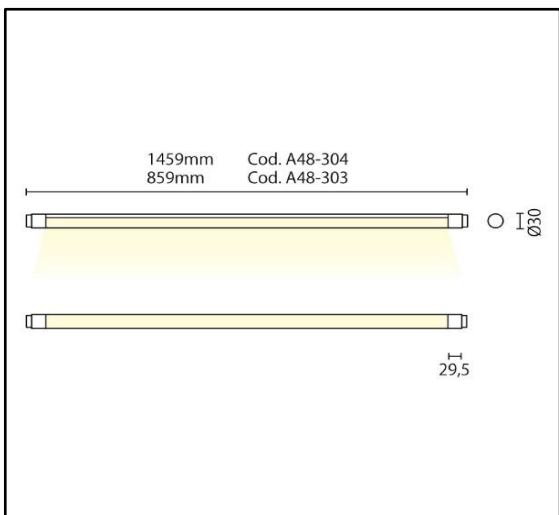

**SISTEMI 48V**

**2PGRECO modulo luce 18W 859mm**

**ART. A48-303**

Modulo realizzato in estrusione di alluminio verniciato a polvere epossipoliestere stabilizzata ai raggi UV, completo di sorgente luminosa a led, schermo di protezione in policarbonato satinato e converter. Il grado di protezione contro la penetrazione di polvere, corpi solidi e liquidi è IP40. **Il modulo luce necessita di accessori da ordinare separatamente.**

**Specifiche apparecchio**

Alimentazione	48V
Driver 48V	Escluso
Classe di isolamento	CL III
Grado di protezione	IP40
Glow wire	850° C
Resistenza agli urti	IK04
Conformità alle norme	EN60598-2-1 EN62471:2008, EN60825-1
Rischio fotobiologico	RG1

**Specifiche sorgente luminosa**

Tipo	LED
Modello	Moduli lineari
CRI	>90
Temp. Colore	3000K
Potenza typ.	16,9W
Indice Efficienza Energetica	F
Tolleranza colore	SDCM 3
Durata	60000h L80/B30

CCT	lumen@65°c	CRI	lm/W	codice
3000K	1780lm	>90	104	A48-303.30